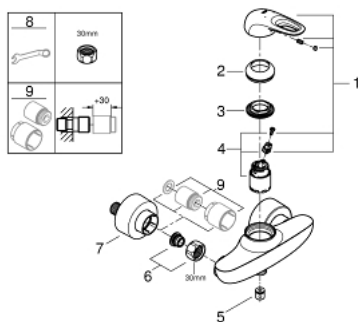

## 33 590 003 EUROSTYLE BATERIE DUȘ MONOCOMANDĂ 1/2"

### DESCRIEREA PRODUSULUI

- montare pe perete
- mâner metalic
- cartuș ceramic de 35 mm cu **GROHE SilkMove**
- cu limitator de temperatură
- suprafață cromată **GROHE StarLight**
- limitator de debit reglabil
- ieșire de duș 1/2" cu valvă sens-unic integrată
- elemente de fixare ascunse
- ornamente metalice
- protecție împotriva refluxului

### PIESE DE SCHIMB

- 1: lever (Order-nr. 46940000)
  - 2: Cap (Order-nr. 46436000)
  - 3: Screw coupling (Order-nr. 46460000)
  - 4: Cartridge (Order-nr. 46374000)
  - 5: non-return valves (Order-nr. 48276000)
  - 6: Screw connection 1/2" (Order-nr. 45044000)
  - 7: S-union (Order-nr. 12693000)
  - 8: Special spanner (Order-nr. 19377000)\*
  - 9: Extension set, 30 mm (Order-nr. 46238000)\*
- \* Optional accessories