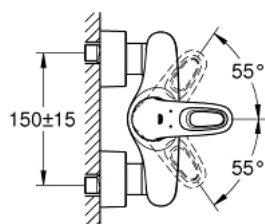

## 33 590 003 EUROSTYLE BATERIE DUȘ MONOCOMANDĂ 1/2"

### DESCRIEREA PRODUSULUI

- montare pe perete
- mâner metalic
- cartuș ceramic de 35 mm cu **GROHE SilkMove**
- cu limitator de temperatură
- suprafață cromată **GROHE StarLight**
- limitator de debit reglabil
- ieșire de duș 1/2" cu valvă sens-unic integrată
- elemente de fixare ascunse
- ornamente metalice
- protecție împotriva refluxului

### PIESE DE SCHIMB

- 1: lever (Order-nr. 46940000)
  - 2: Cap (Order-nr. 46436000)
  - 3: Screw coupling (Order-nr. 46460000)
  - 4: Cartridge (Order-nr. 46374000)
  - 5: non-return valves (Order-nr. 48276000)
  - 6: Screw connection 1/2" (Order-nr. 45044000)
  - 7: S-union (Order-nr. 12693000)
  - 8: Special spanner (Order-nr. 19377000)\*
  - 9: Extension set, 30 mm (Order-nr. 46238000)\*
- \* Optional accessories