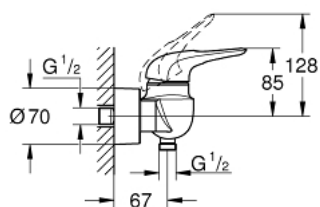

## 33 590 003 EUROSTYLE BATERIE DUȘ MONOCOMANDĂ 1/2"

### DESCRIEREA PRODUSULUI

- montare pe perete
- mâner metalic
- cartuș ceramic de 35 mm cu **GROHE SilkMove**
- cu limitator de temperatură
- suprafață cromată **GROHE StarLight**
- limitator de debit reglabil
- ieșire de duș 1/2" cu valvă sens-unic integrată
- elemente de fixare ascunse
- ornamente metalice
- protecție împotriva refluxului

### PIESE DE SCHIMB

- 1: lever (Order-nr. 46940000)
  - 2: Cap (Order-nr. 46436000)
  - 3: Screw coupling (Order-nr. 46460000)
  - 4: Cartridge (Order-nr. 46374000)
  - 5: non-return valves (Order-nr. 48276000)
  - 6: Screw connection 1/2" (Order-nr. 45044000)
  - 7: S-union (Order-nr. 12693000)
  - 8: Special spanner (Order-nr. 19377000)\*
  - 9: Extension set, 30 mm (Order-nr. 46238000)\*
- \* Optional accessories